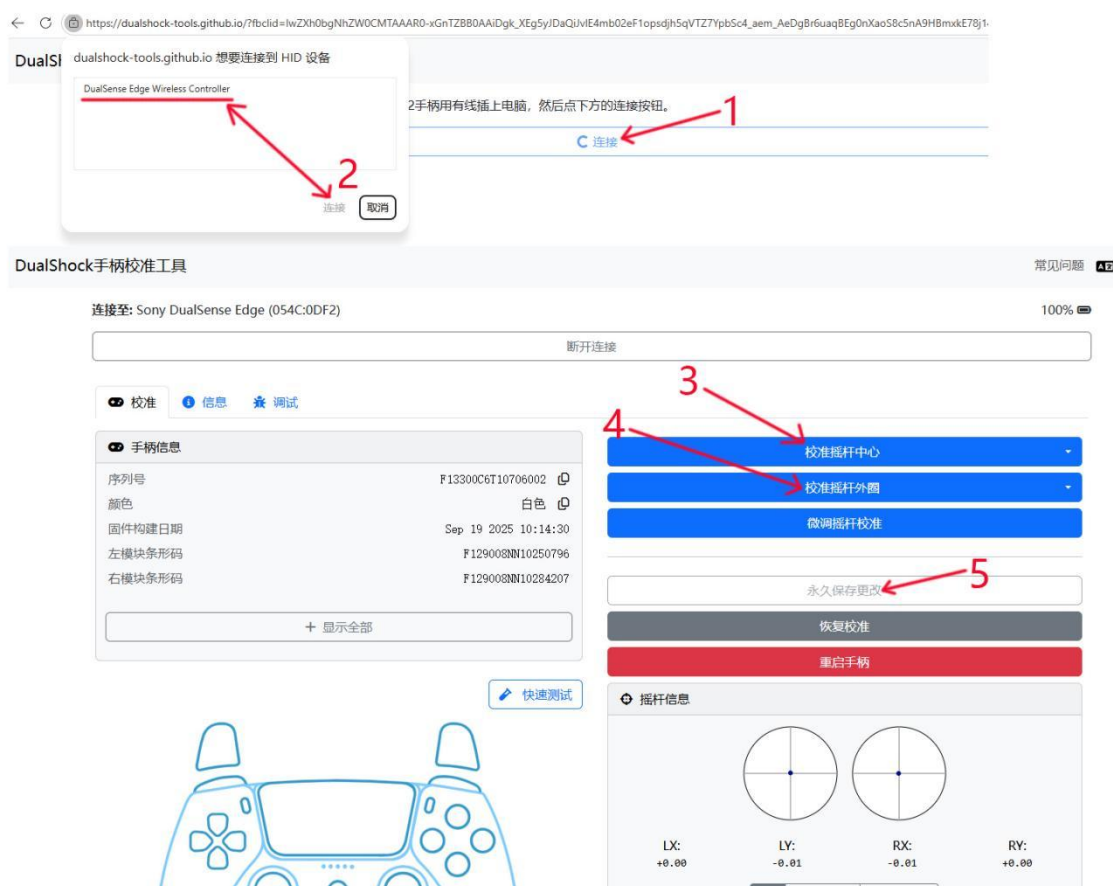

Besavior Edge Stick 说明手册

1: 产品介绍

Besavior Edge Stick 安装和使用方式同原厂精英摇杆完全一致。

2: 摇杆校准

如果发现摇杆中心点和边缘死区效果不够理想，用户可以用市面通用的网页校准方式，对摇杆进行校准，方法如下：

- A: 确保精英摇杆插入精英手柄，手柄可以正常使用。
- B: 使用市面主流的 PS5 摇杆校准网页，以下面网页为例：（其他网页方法类似）

使用 Microsoft Edge 浏览器打开 <https://dualshock-tools.github.io/>，按照下面示意图进行摇杆校准：

3: Besavior Edge Stick 升级

产品包装盒内含升级工具板（下图所示）。一般情况下无需升级。如果需要，请到[官网论坛](#)按照教程进行升级。

Beavior Edge Stick 升级工具